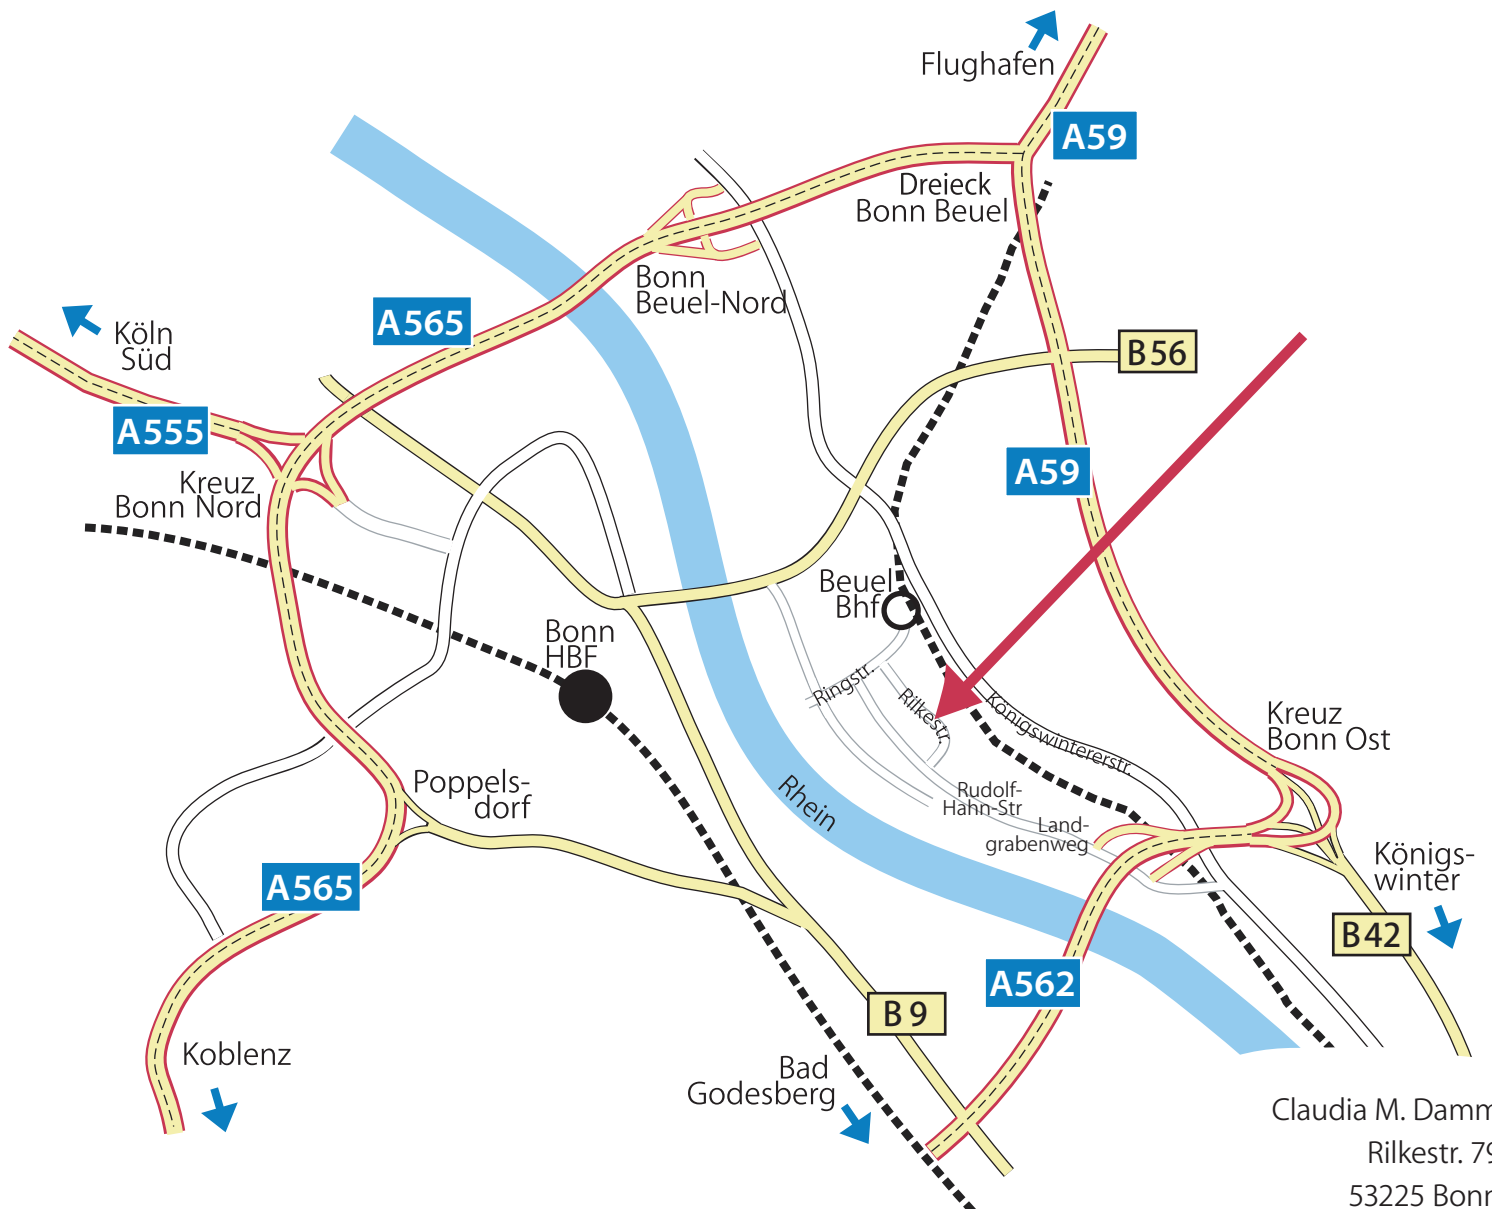

## So finden Sie uns

Die Rilkestraße liegt in Bonn-Beuel in der Nähe des Rheines.

### A3 von Süden

Ausfahrt Siebengebirge, Richtung Königswinter, auf die B42 Richtung Bonn, am Autobahnkreuz Bonn-Ost auf die A562 Richtung Bad Godesberg ...

### A3 von Norden

Heumarer Dreieck auf die A59 Richtung Bonn Bad-Godesberg/Königswinter, am Autobahnkreuz Bonn-Ost auf die A562 Richtung Bad Godesberg ...

## A 565

Am Dreieck Bonn Beuel auf die A59 in Richtung Bad-Godesberg/Königswinter, am Kreuz Bonn-Ost auf die A562 Richtung Bad Godesberg ...

... sofort vor der Rheinbrücke die erste Ausfahrt Beuel-Süd/Oberkassel raus, rechts in Richtung Beuel geradeaus (an T-Mobile vorbei) auf den Landgrabenweg, dieser wird zur Rudolf-Hahn-Straße. Von dort biegen Sie hinter einer 30km-Zone rechts in die Rilkestraße.